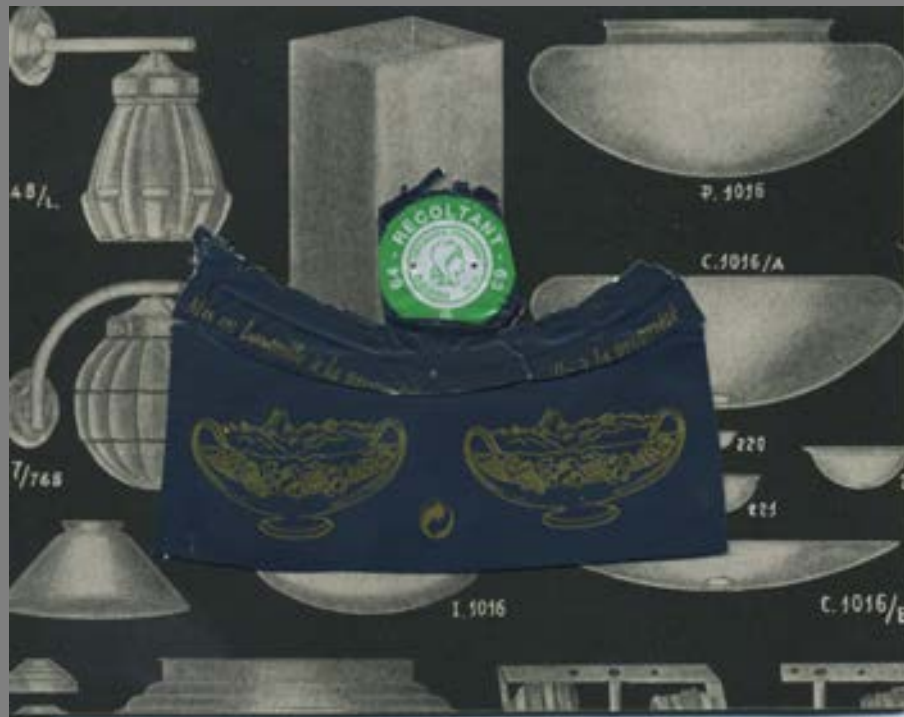

002012

00201

VALENCIA

COMPAGNIE INTERNATIONALE  
DES  
WAGONS - LITS  
ET DES  
GRANDS EXPRESS EUROPEENS

**TRAIN-BLEU**

LONDON - CALAIS - PARIS - MARSEILLE  
NICE - VENTIMIGLIA  
SAN-REMO

002012

002012