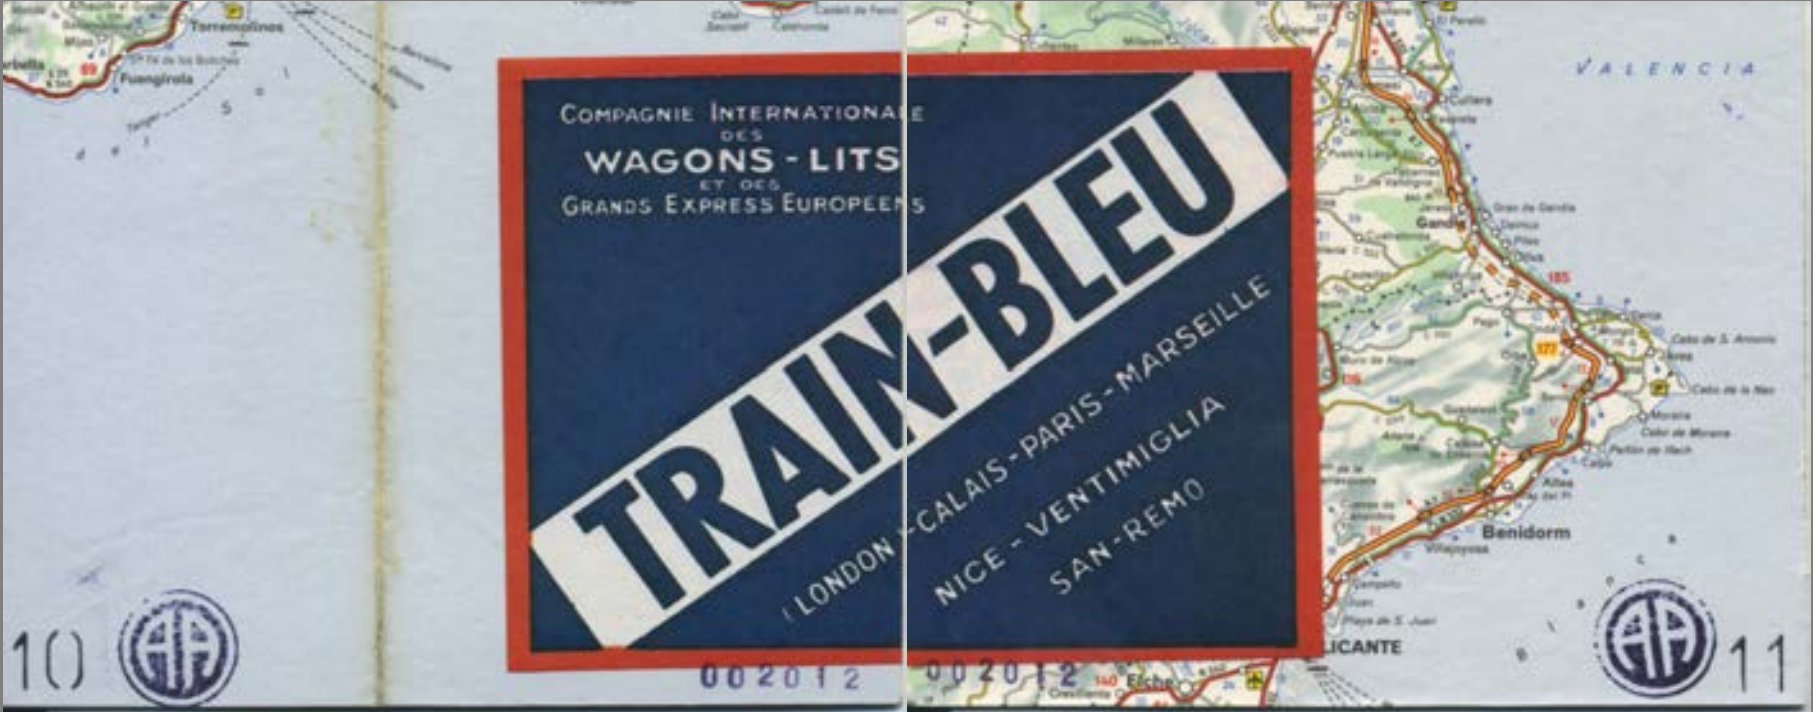

767/s.g.

MIGNON.

MIGNON.

*Colonel Juvigny*

*Colonel Juvigny*

PALACIO DE LA VEGA

PALACIO

COMPAGNIE INTERNATIONALE  
DES  
**WAGONS-LITS**  
ET DES  
GRANDS EXPRESS EUROPÉENS

**NORD-EXPRESS**

via  
**HANNOVER**  
**HAMBURG**

7

AMSTERDAM-COLOGNE  
VIENNE-BUDAPEST  
BUCAREST

**ORIENT-EXPRESS**

C<sup>IE</sup> IN<sup>TE</sup> DES WAGONS-LITS  
ET DES GR<sup>ANDS</sup> EXPRESS-EUROPÉENS

002012

00201

VALENCIA

COMPAGNIE INTERNATIONALE  
DES  
WAGONS - LITS  
ET DES  
GRANDS EXPRESS EUROPEENS

**TRAIN-BLEU**

LONDON - CALAIS - PARIS - MARSEILLE  
NICE - VENTIMIGLIA  
SAN-REMO

002012

002012